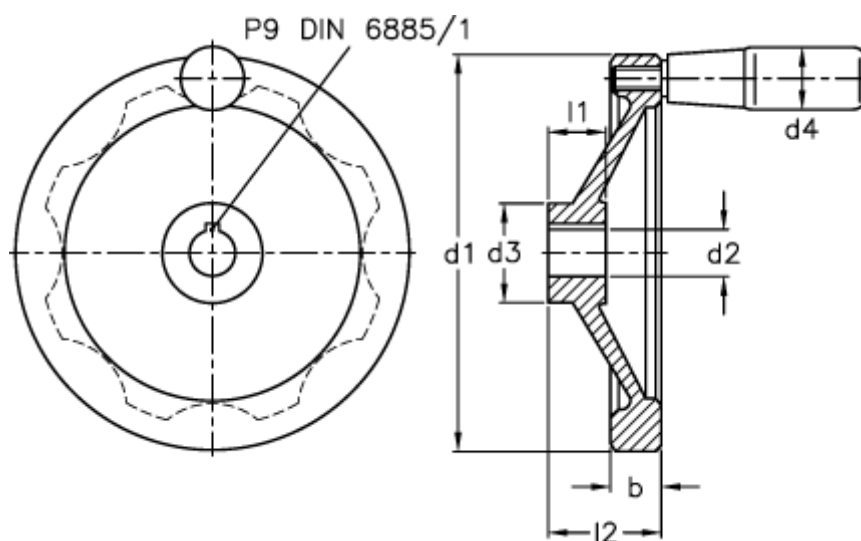

Varenummer: 20274334  
Beskrivelse: E+G Håndhjul  
GN321-200-K20-R

## Mål

b	= 20.5
d1	= 200
d2 H7	= 20
d3	= 42
d4	= 25
l1	= 24
l2 ca.	= 45